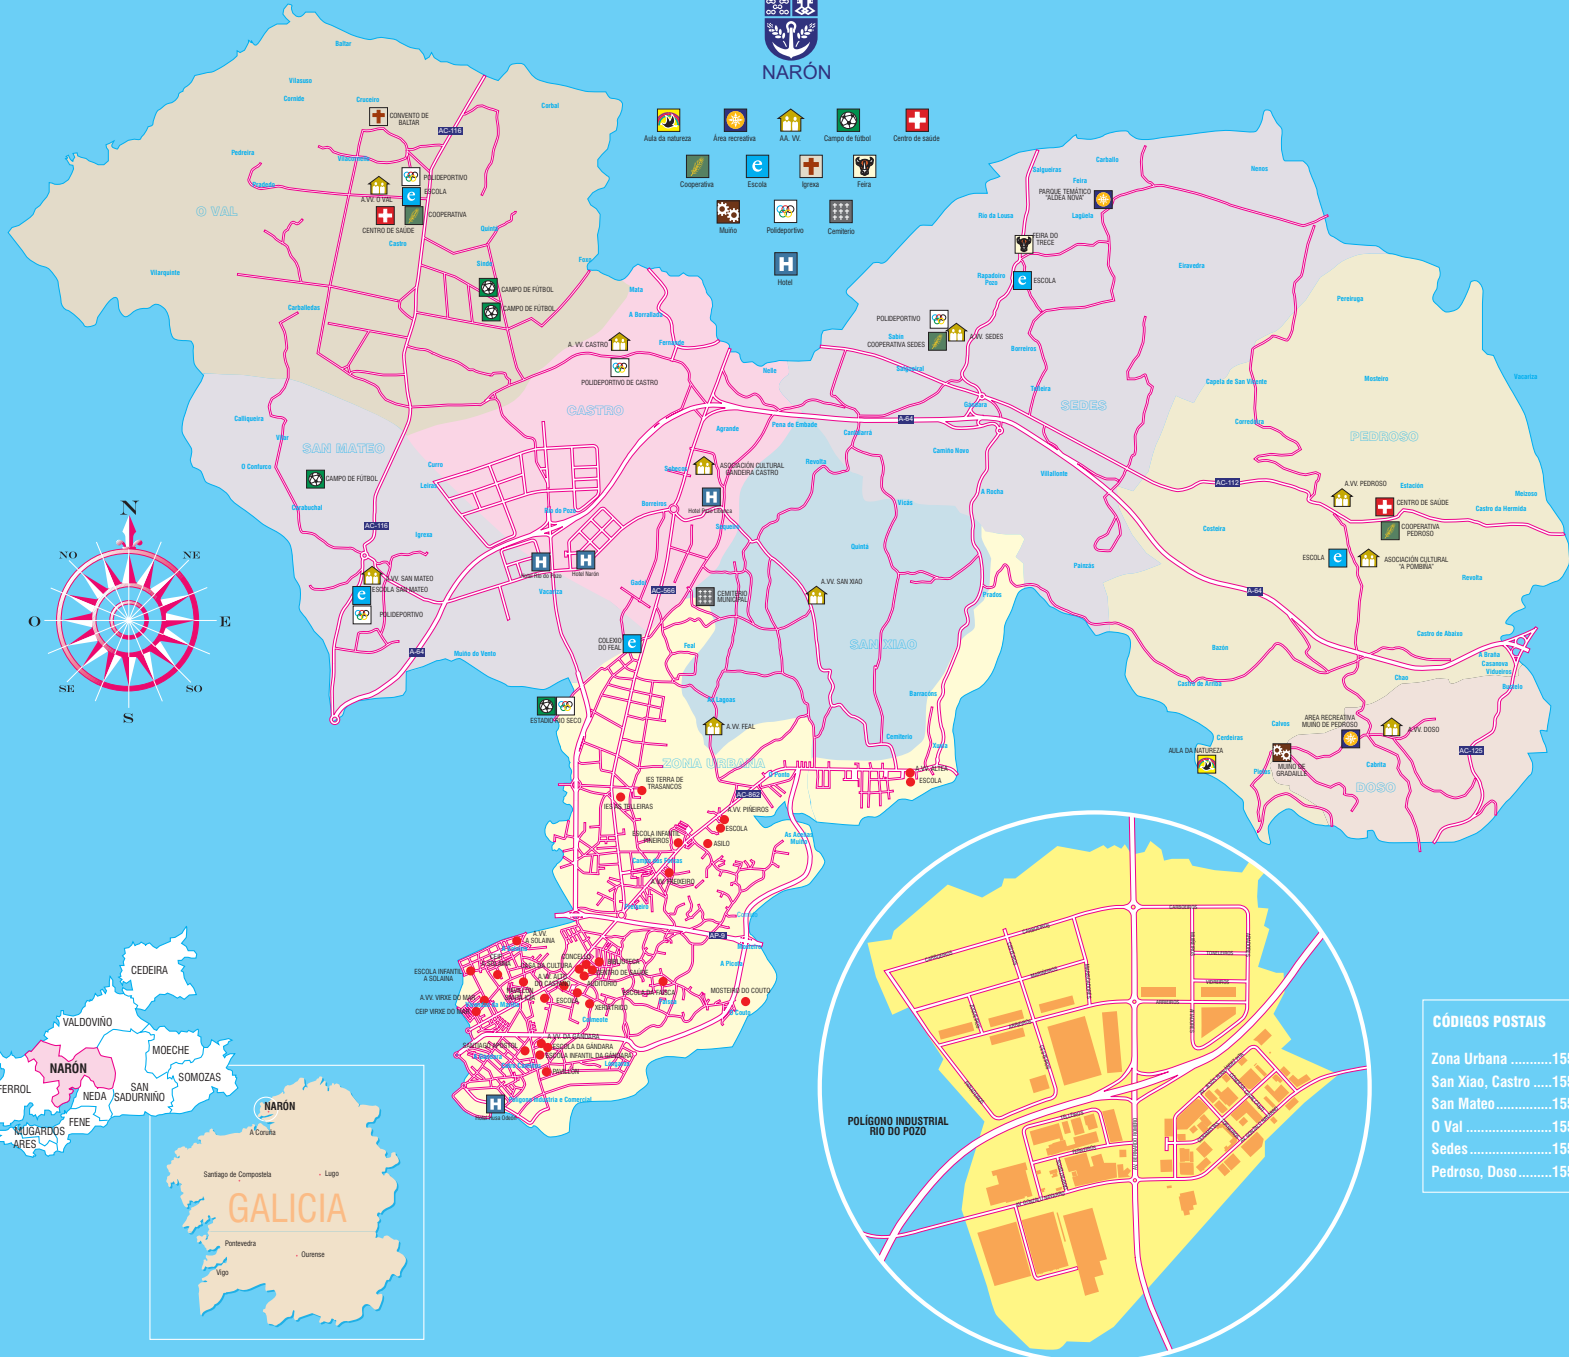

NARÓN

**CÓDIGOS POSTAIS**

Zona Urbana	.....15570
San Xio, Castro	.....15578
San Mateo	.....15540
O Val	.....15541
Sedes	.....15596
Pedroso, Doso	.....15597

NARÓN