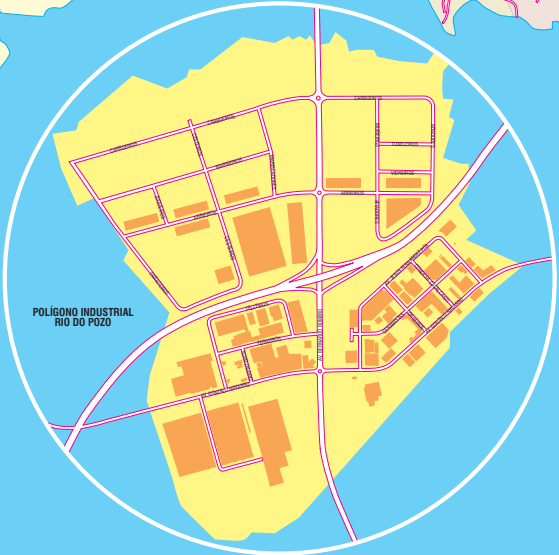

NARÓN

**CÓDIGOS POSTAIS**

Zona Urbana	.....15570
San Xio, Castro	.....15578
San Mateo	.....15540
O Val	.....15541
Sedes	.....15596
Pedroso, Doso	.....15597

NARÓN